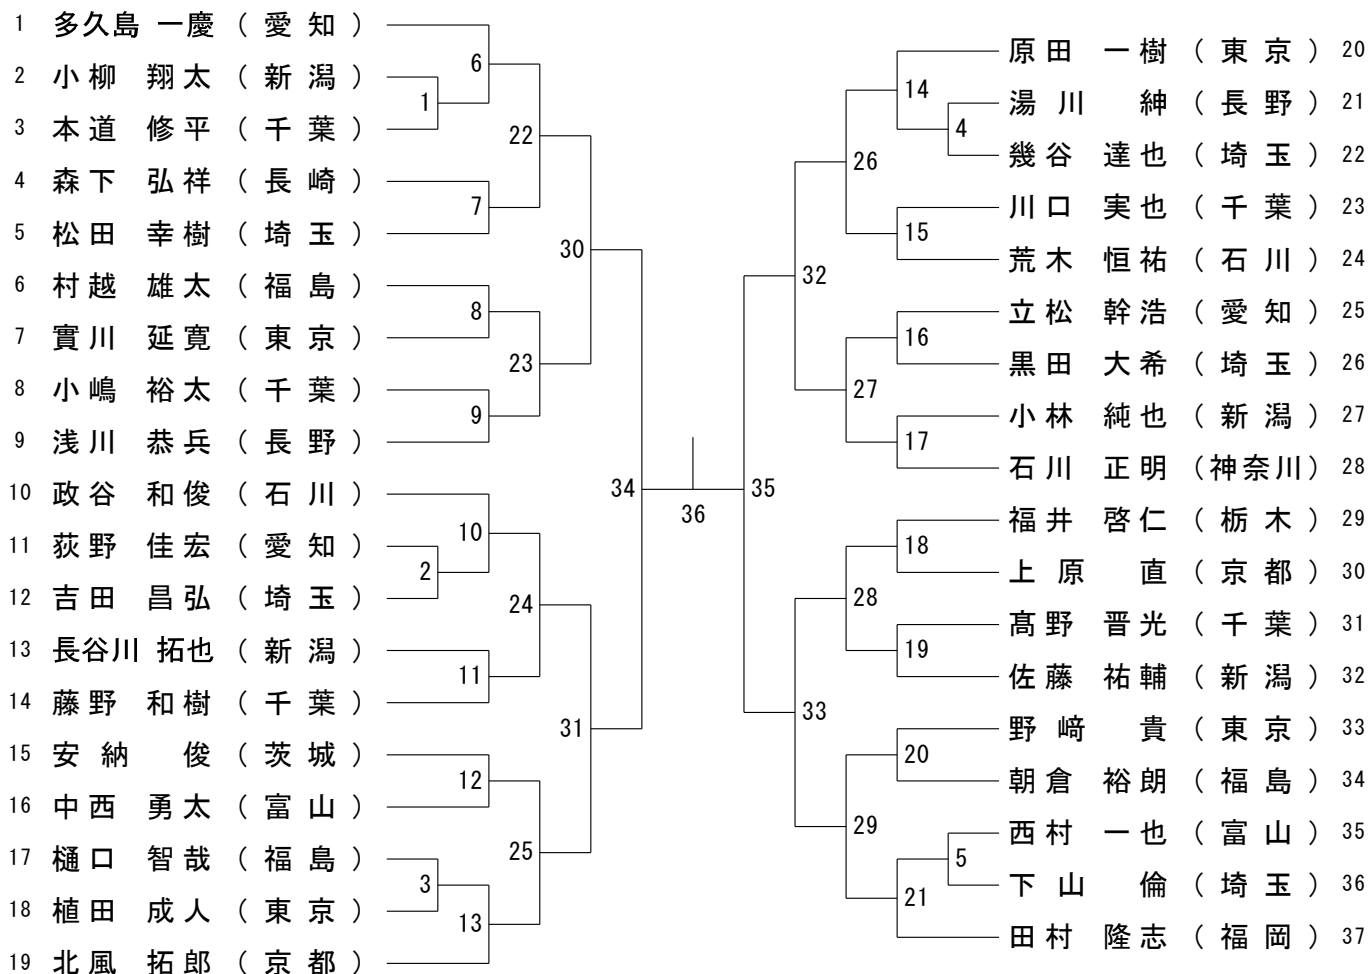

第60回全日本教職員バドミントン選手権大会

令和3年8月16日 新潟県

男子団体 (MT)

女子団体 (WT)

成壮年男子団体 (OBT)

成壮年女子団体 (OGT)

ハイパーエイジ男子団体 (HBT)

第60回全日本教職員バドミントン選手権大会

令和3年8月17日 - 19日 新潟県

一般男子単 (MS)

第60回全日本教職員バドミントン選手権大会

令和3年8月17日-19日 新潟県

30歳以上男子単 (30MS)

40歳以上男子単 (40MS)

第60回全日本教職員バドミントン選手権大会

令和3年8月17日-19日 新潟県