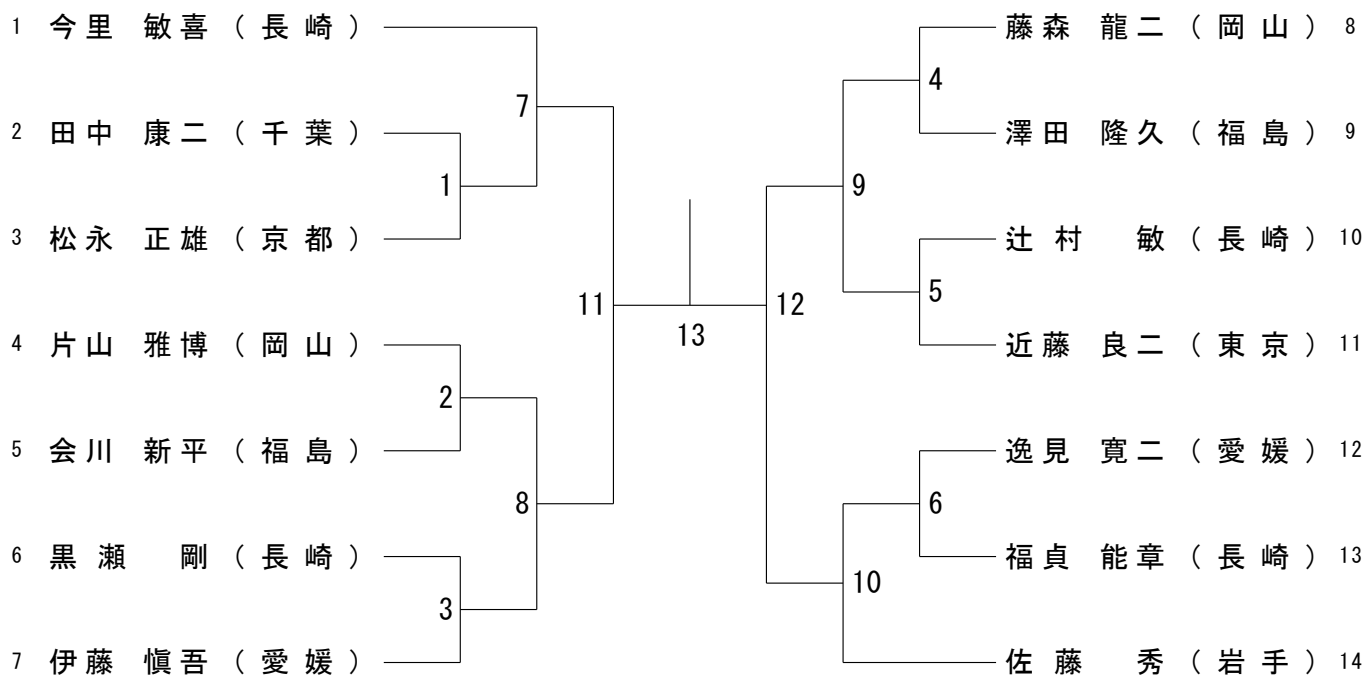

50歳以上男子単 (50MS)

60歳以上男子単 (60MS)

第60回全日本教職員バドミントン選手権大会

令和3年8月17日-19日 新潟県

65歳以上男子単 (65MS)

70歳以上男子単 (70MS)

第60回全日本教職員バドミントン選手権大会

令和3年8月17日-19日 新潟県