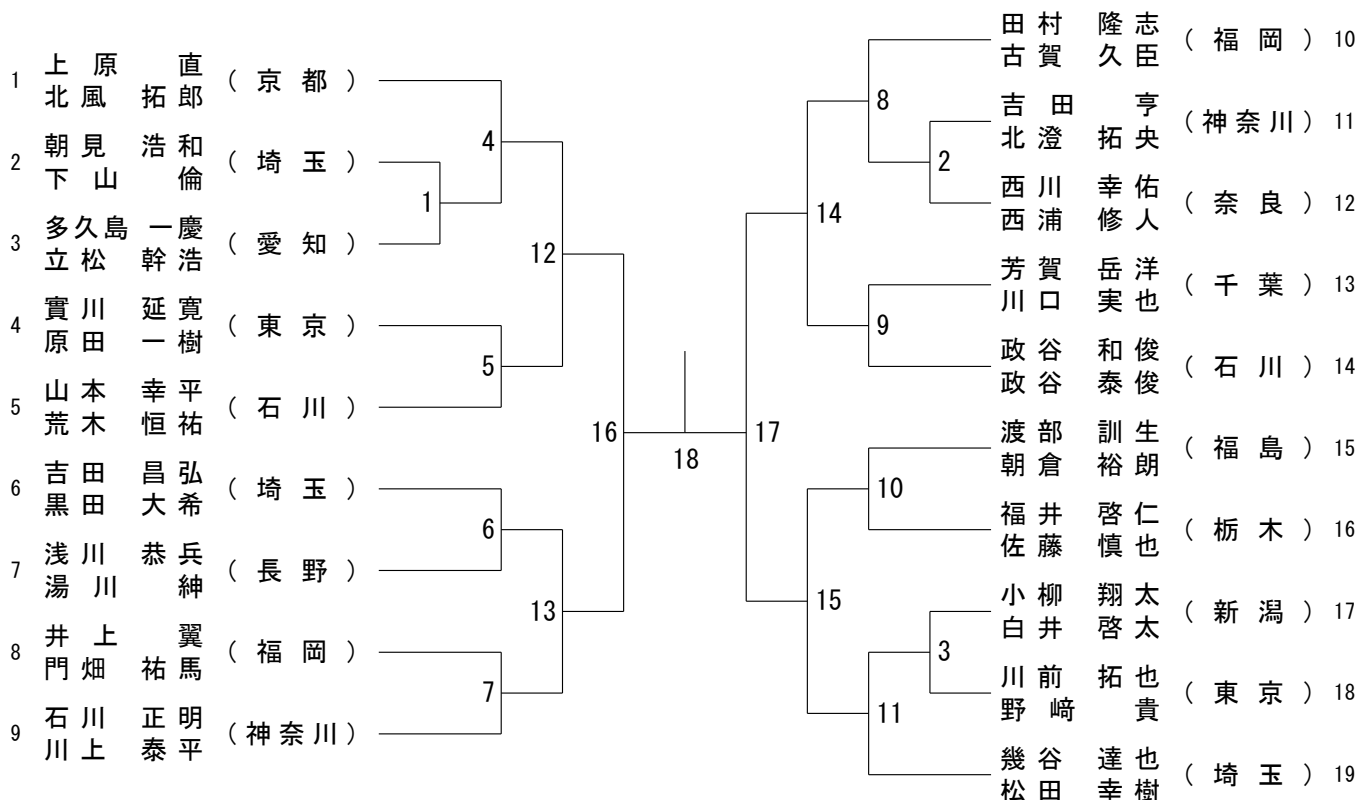

第60回全日本教職員バドミントン選手権大会

令和3年8月17日-19日 新潟県

30歳以上男子複 (3 OMD)