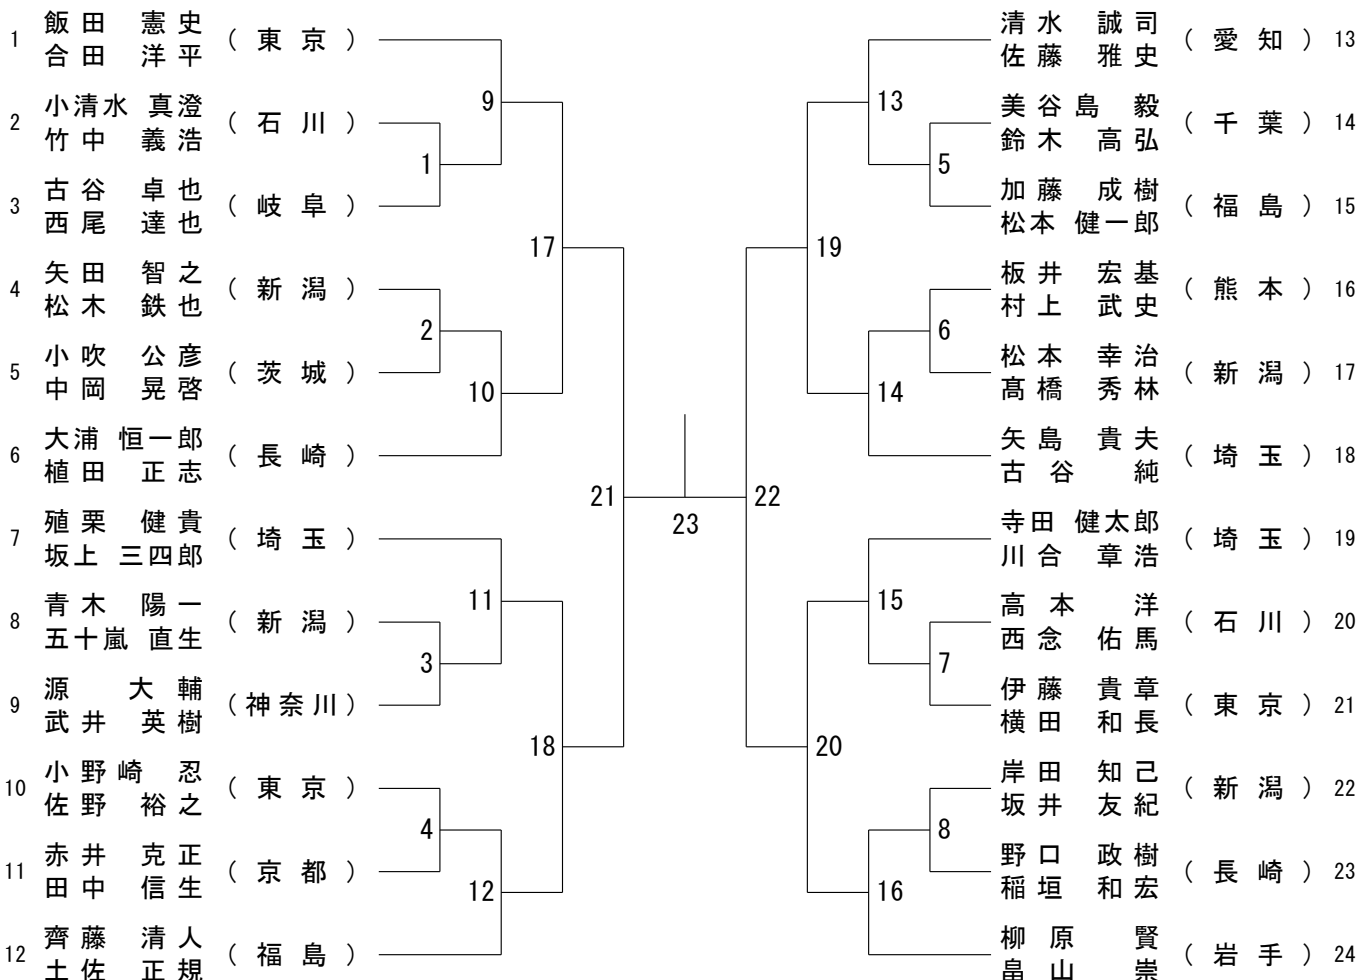

40歳以上男子複 (4 OMD)