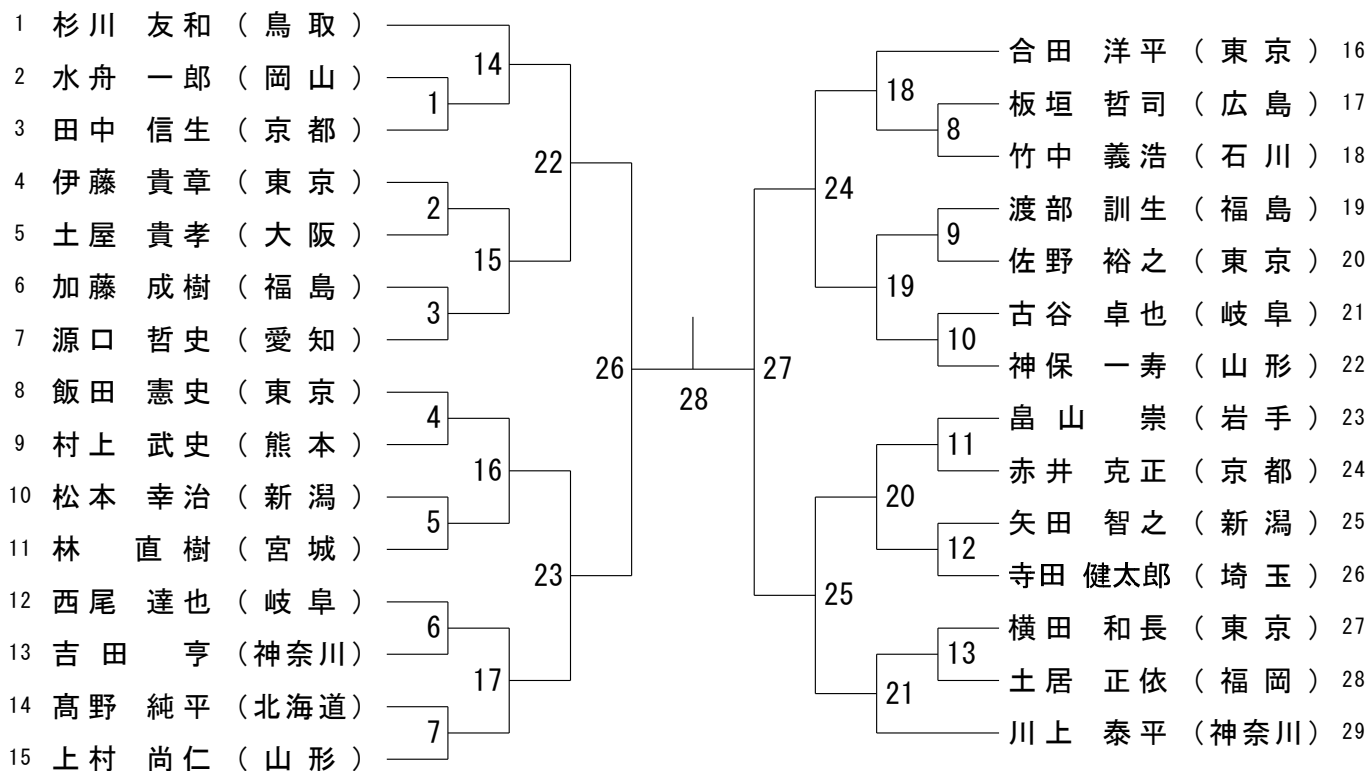

第60回全日本教職員バドミントン選手権大会

令和3年8月16日 新潟県

男子団体 (MT)

女子団体 (WT)

成壮年男子団体 (OBT)

成壮年女子団体 (OGT)

ハイパーエイジ男子団体 (HBT)

第60回全日本教職員バドミントン選手権大会

令和3年8月17日 - 19日 新潟県

一般男子単 (MS)

第60回全日本教職員バドミントン選手権大会

令和3年8月17日-19日 新潟県

30歳以上男子単 (30MS)

40歳以上男子単 (40MS)

第60回全日本教職員バドミントン選手権大会

令和3年8月17日-19日 新潟県

令和3年8月17日-19日 新潟県

30歳以上女子複 (3 OWD)

40歳以上女子複 (4 OWD)

50歳以上女子複 (5 OWD)

55歳以上女子複 (5 5WD)