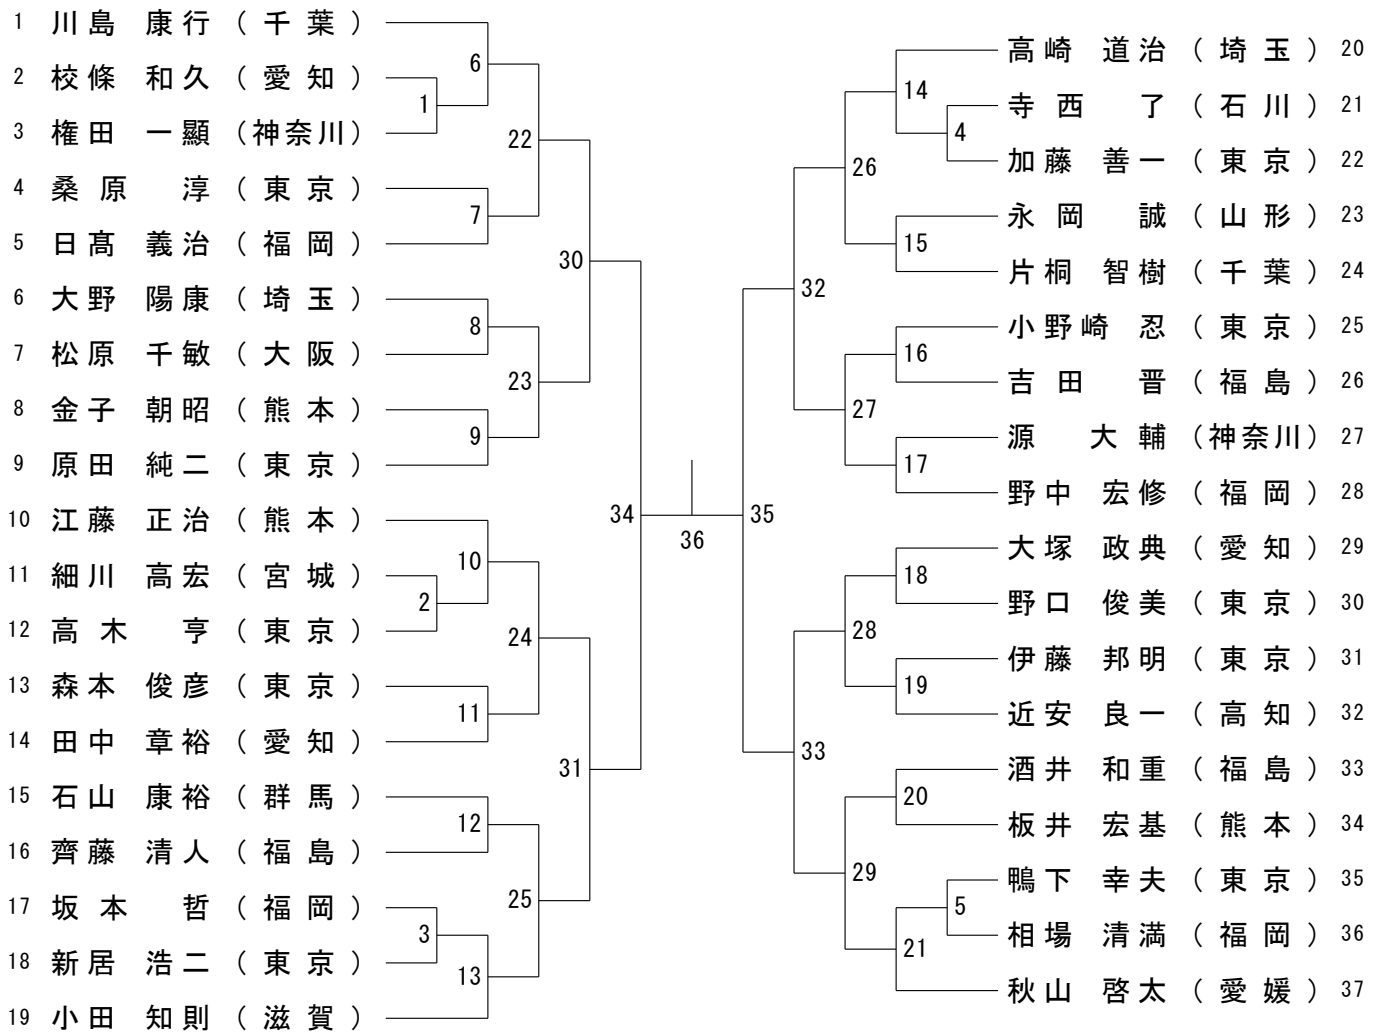

第60回全日本教職員バドミントン選手権大会

令和3年8月17日-19日 新潟県

50歳以上男子単 (50MS)