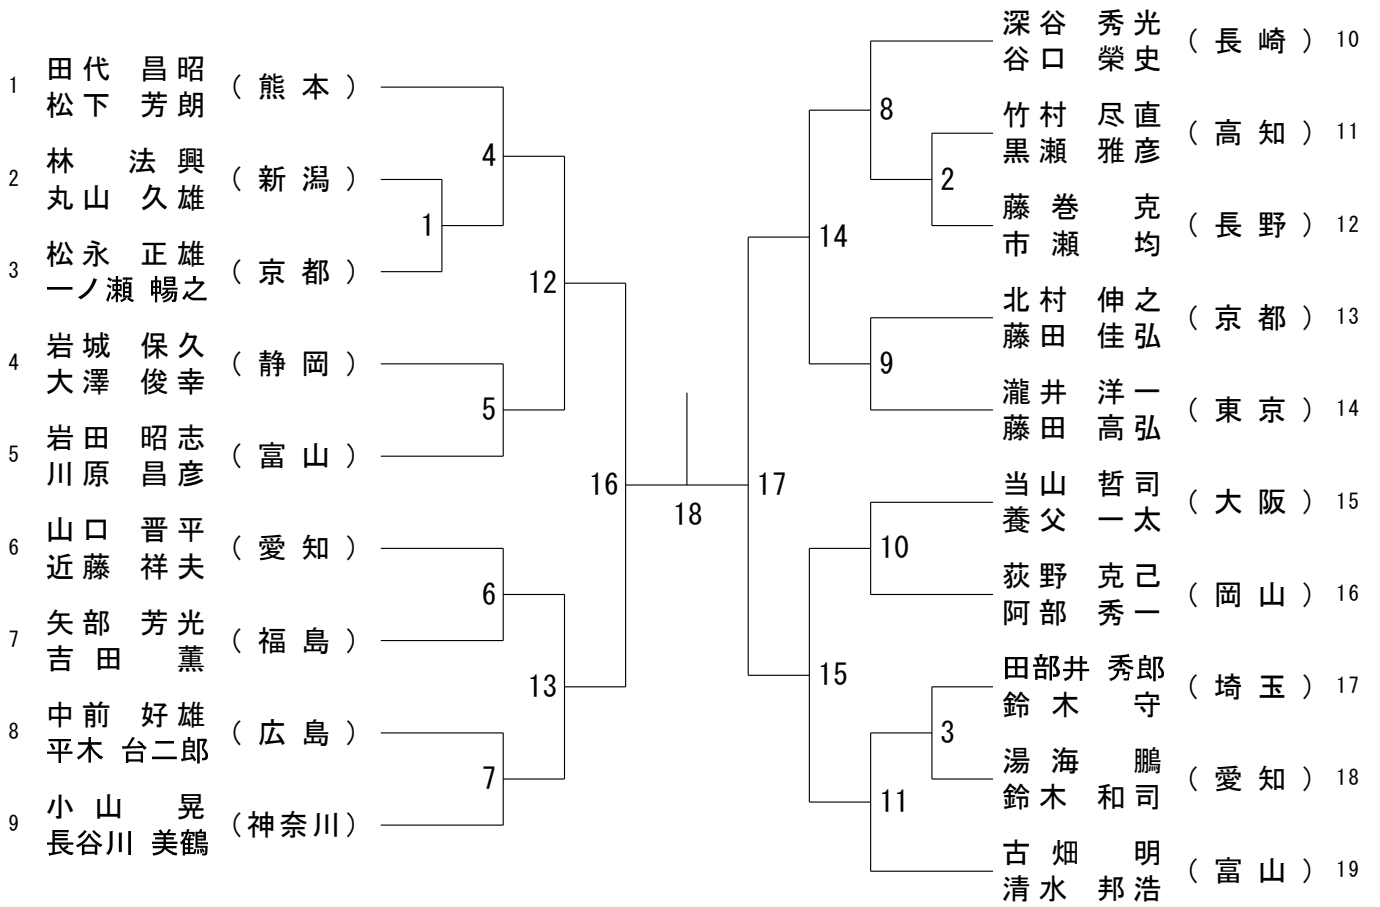

第60回全日本教職員バドミントン選手権大会

令和3年8月17日-19日 新潟県

60歳以上男子複 (60MD)