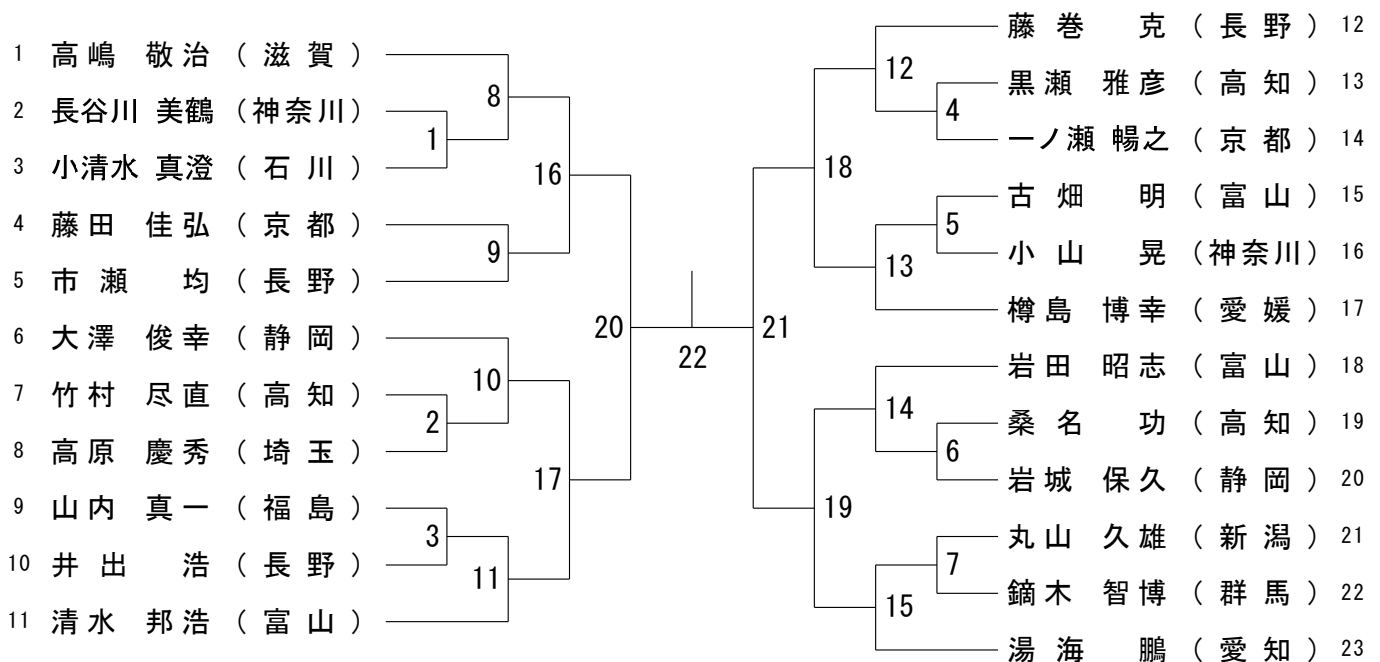

60歳以上男子単 (60MS)