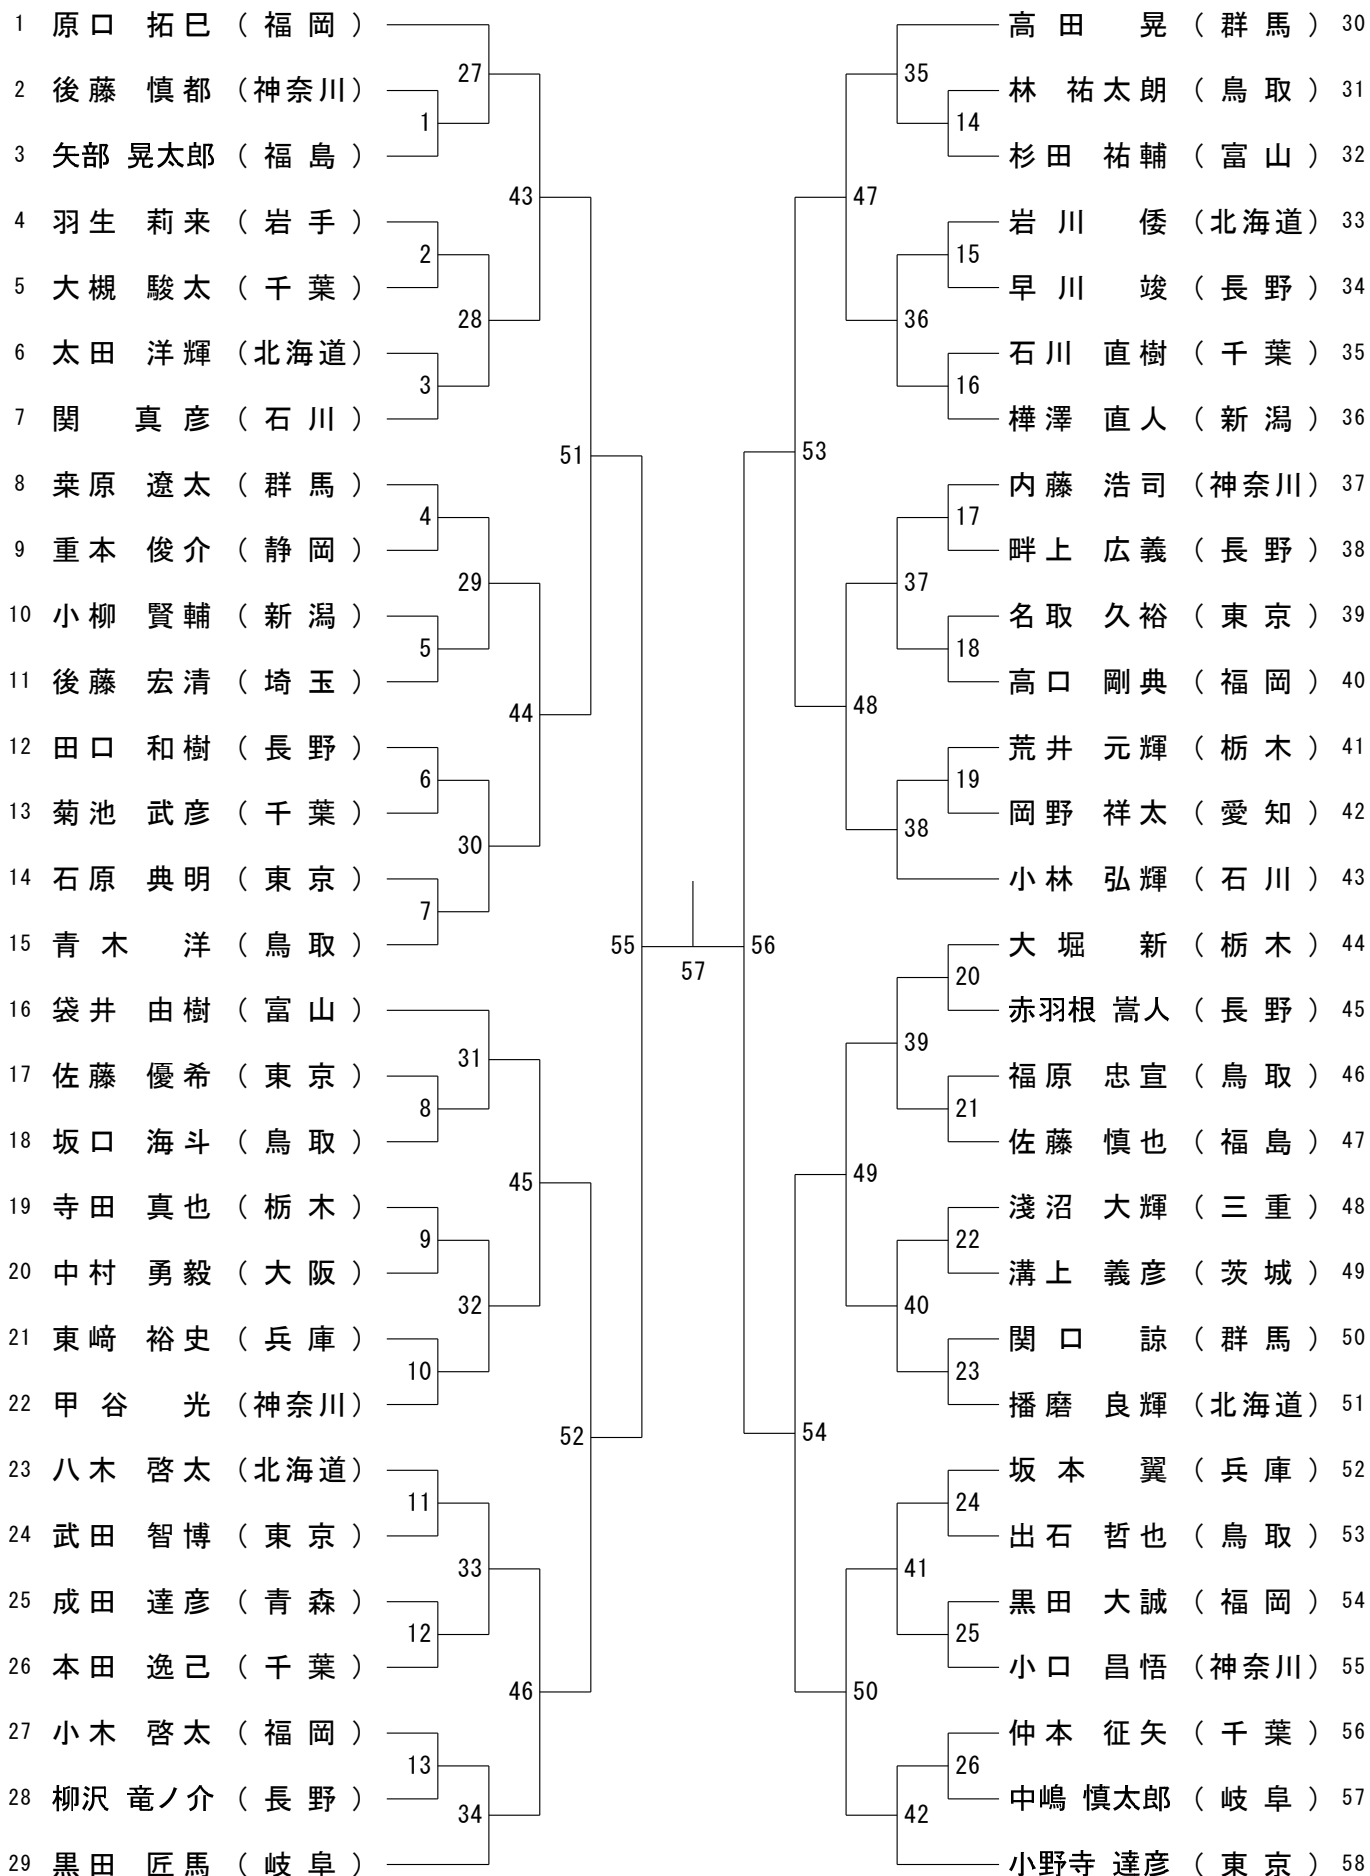

第60回全日本教職員バドミントン選手権大会

令和3年8月16日 新潟県

男子団体 (MT)

女子団体 (WT)

成壮年男子団体 (OBT)

成壮年女子団体 (OGT)

ハイパーエイジ男子団体 (HBT)

第60回全日本教職員バドミントン選手権大会

令和3年8月17日 - 19日 新潟県

一般男子単 (MS)

第60回全日本教職員バドミントン選手権大会

令和3年8月17日-19日 新潟県

30歳以上男子単 (30MS)

40歳以上男子単 (40MS)

第60回全日本教職員バドミントン選手権大会

令和3年8月17日-19日 新潟県

令和3年8月17日-19日 新潟県

30歳以上女子複 (3 OWD)

40歳以上女子複 (4 OWD)

50歳以上女子複 (5 OWD)

55歳以上女子複 (5 5WD)