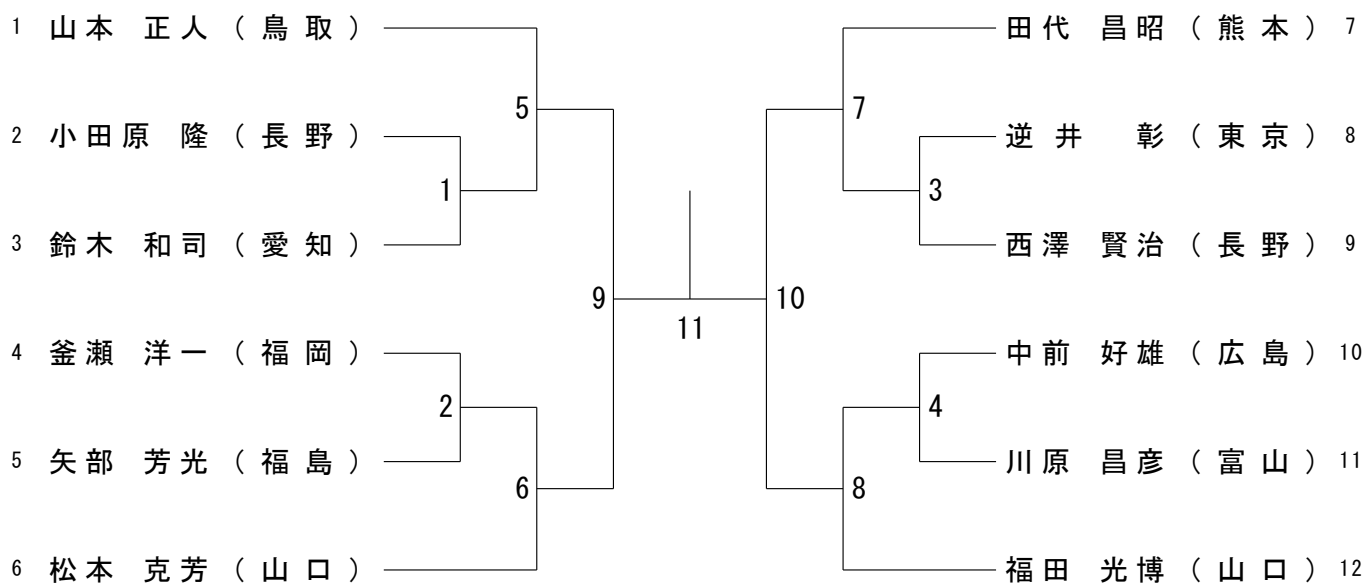

50歳以上男子単 (50MS)

60歳以上男子単 (60MS)

第60回全日本教職員バドミントン選手権大会

令和3年8月17日-19日 新潟県

65歳以上男子単 (65MS)

70歳以上男子単 (70MS)

第60回全日本教職員バドミントン選手権大会

令和3年8月17日-19日 新潟県